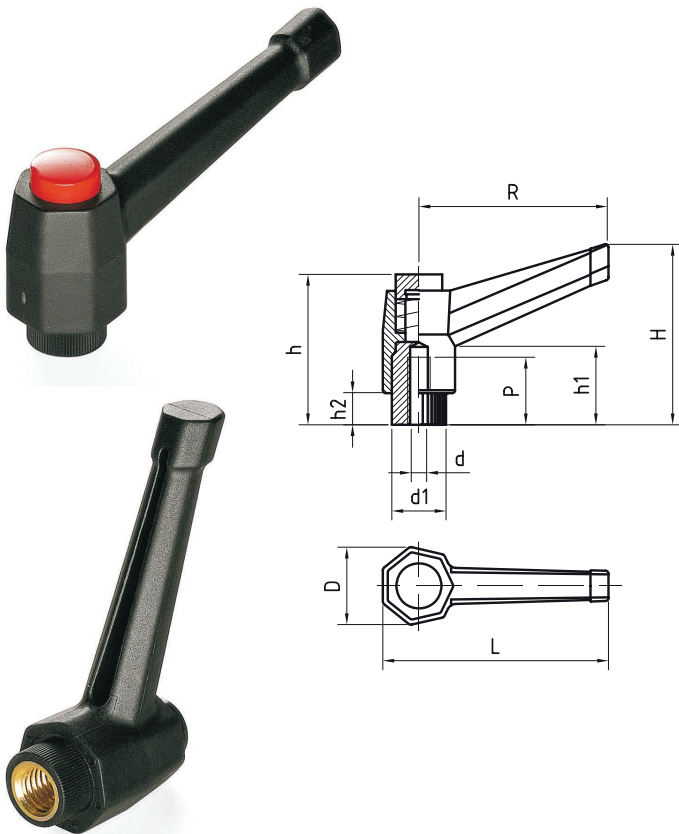

## MANIGLIA A RIPRESA PULSANTE CON BOCCOLA OTTONE FILETTATA

RATCHET HANDLE WITH ADJUSTING  
BUTTON FEMALE, BRASS INSERT

- » **Tecnopolimero** rinforzato con fibra di vetro, colore standard nero, resistente a oli e grassi.
  - » **Boccola** in ottone con foro cieco filettato.
  - » **Pulsante** di ripresa in tecnopolimero, colore standard nero.
  - » **Molla** di richiamo in acciaio inox.
  - » Versioni speciali e colori a richiesta (vedi pag. 5).
  - » Informazioni tecniche pag. 3.
- 
- » Technopolymer, fiberglass-reinforced, black colour, oils-greaseproof.
  - » Brass insert with threaded blind hole.
  - » Push-button, technopolymer, black colour.
  - » Stainless steel return-spring.
  - » Special items and colours on request (see page 5).
  - » Technical info page 3.

## MANIGLIA A RIPRESA PULSANTE CON PERNO INOX

RATCHET HANDLE WITH ADJUSTING  
BUTTON MALE, INOX INSERT

- » **Tecnopolimero** rinforzato con fibra di vetro, colore standard nero, resistente a solventi, oli e grassi.
  - » **Perno** in acciaio inox filettato con estremità terminale piana.
  - » **Pulsante** di ripresa in tecnopolimero, colore standard nero.
  - » **Molla** di richiamo in acciaio inox.
  - » Versioni speciali e colori a richiesta (vedi pag. 5).
  - » Informazioni tecniche pag. 3.
- 
- » Technopolymer, fiberglass-reinforced, black colour, solvents-oils-greaseproof.
  - » Stainless steel stud threaded, flat end.
  - » Push-button, technopolymer, black color.
  - » Stainless steel return-spring.
  - » Special items and colours on request (see page 5).
  - » Technical info page 3.