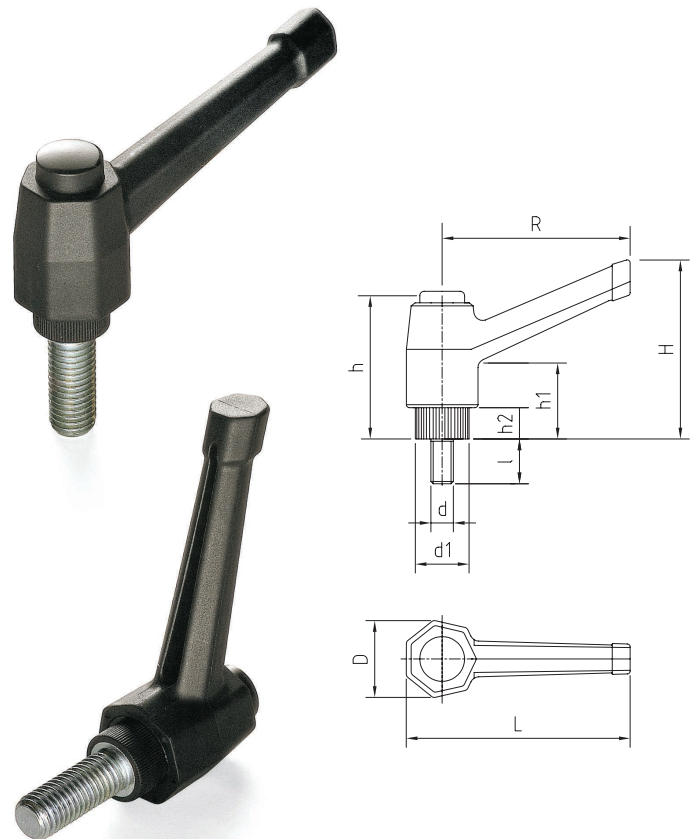

## MANIGLIA A RIPRESA PULSANTE CON BOCCOLA OTTONE FILETTATA

RATCHET HANDLE WITH ADJUSTING  
BUTTON FEMALE, BRASS INSERT

- » **Tecnopolimero** rinforzato con fibra di vetro, colore standard nero, resistente a oli e grassi.
  - » **Boccola** in ottone con foro cieco filettato.
  - » **Pulsante** di ripresa in tecnopolimero, colore standard nero.
  - » **Molla** di richiamo in acciaio inox.
  - » Versioni speciali e colori a richiesta (vedi pag. 5).
  - » Informazioni tecniche pag. 3.
- 
- » Technopolymer, fiberglass-reinforced, black colour, oils-greaseproof.
  - » Brass insert with threaded blind hole.
  - » Push-button, technopolymer, black colour.
  - » Stainless steel return-spring.
  - » Special items and colours on request (see page 5).
  - » Technical info page 3.

## MANIGLIA A RIPRESA PULSANTE CON PERNO INOX

RATCHET HANDLE WITH ADJUSTING  
BUTTON MALE, INOX INSERT

- » **Tecnopolimero** rinforzato con fibra di vetro, colore standard nero, resistente a solventi, oli e grassi.
  - » **Perno** in acciaio inox filettato con estremità terminale piana.
  - » **Pulsante** di ripresa in tecnopolimero, colore standard nero.
  - » **Molla** di richiamo in acciaio inox.
  - » Versioni speciali e colori a richiesta (vedi pag. 5).
  - » Informazioni tecniche pag. 3.
- 
- » Technopolymer, fiberglass-reinforced, black colour, solvents-oils-greaseproof.
  - » Stainless steel stud threaded, flat end.
  - » Push-button, technopolymer, black color.
  - » Stainless steel return-spring.
  - » Special items and colours on request (see page 5).
  - » Technical info page 3.