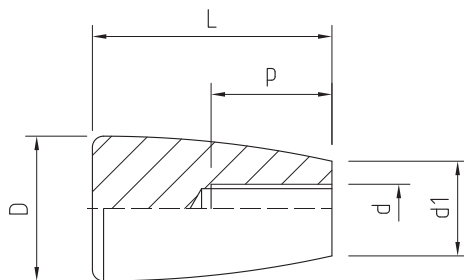

### ● MANIGLIA OGIVALE BASSA CON FORO CIECO FILETTATO

**Duroplasto** di colore nero, resistente a solventi, oli, grassi ed altri agenti chimici.

**Foro** cieco filettato.

Versioni speciali a richiesta.

#### MANIGLIA OGIVALE BASSA CON FORO CIECO FILETTATO

Codice-Code	Descrizione	L	d	d1	D	P	Gr.
25510000	L 43 06MA	43	06MA	17	26	35	23
25510050	L 43 08MA	43	08MA	17	26	35	22
25510100	L 43 10MA	43	10MA	17	26	35	21
25510150	L 56 08MA	56	08MA	18	28	48	37
25510200	L 56 10MA	56	10MA	18	28	48	39
25510250	L 59 08MA	59	08MA	21	33	45	32
25510300	L 59 10MA	59	10MA	21	33	45	31
25510350	L 59 12MA	59	12MA	21	33	45	30
25510400	L 70 08MA	70	08MA	22	37	65	38
25510450	L 70 10MA	70	10MA	22	37	65	37
25510500	L 70 12MA	70	12MA	22	37	65	36
25510550	L 70 14MA	70	14MA	22	37	65	35