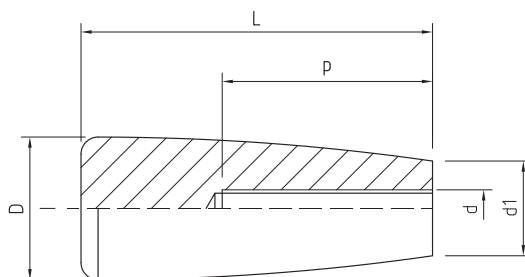

### ● MANIGLIA OGIVALE CON FORO CIECO FILETTATO

**Duroplasto** di colore nero, resistente a solventi, oli, grassi ed altri agenti chimici.

**Foro** cieco filettato.

Versioni speciali a richiesta.

#### MANIGLIA OGIVALE CON FORO CIECO FILETTATO

Codice-Code	Descrizione	L	d	d1	D	P	Gr.
25500000	L 64 06MA	64	06MA	17	26	35	36
25500050	L 64 08MA	64	08MA	17	26	35	35
25500100	L 64 10MA	64	10MA	17	26	35	34
25500150	L 76 08MA	76	08MA	18	28	62	44
25500200	L 76 10MA	76	10MA	18	28	62	42
25500250	L 84 08MA	84	08MA	21	33	45	65
25500300	L 84 10MA	84	10MA	21	33	45	61
25500350	L 84 12MA	84	12MA	21	33	45	59
25500400	L 97 08MA	97	08MA	22	37	65	106
25500450	L 97 10MA	97	10MA	22	37	65	100
25500500	L 97 12MA	97	12MA	22	37	65	102
25500550	L 97 14MA	97	14MA	22	37	65	94