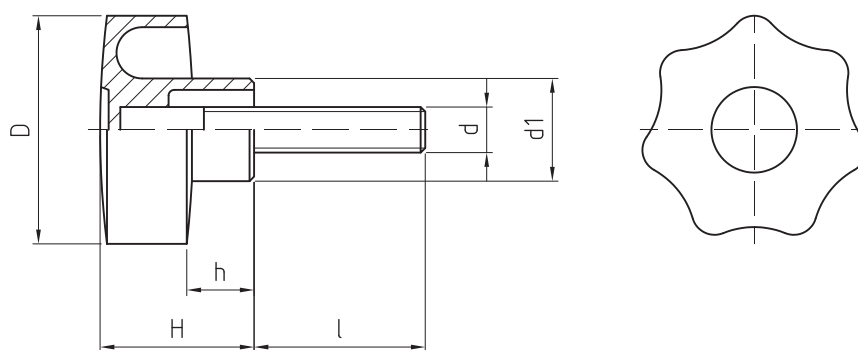

### ● VOLANTINO 7 PUNTE NYLON CON PERNO

**Tecnopolimero** rinforzato con fibra di vetro, colore standard nero, resistente a solventi, oli e grassi.

**Perno** in acciaio zincato filettato.

Versioni speciali (con inserto in OTTONE e INOX) e altri colori a richiesta (vedi pag. 6).

#### VOLANTINO 7 PUNTE NYLON CON PERNO

| Codice-Code | Descrizione  | D  | d   | l  | H  | h | d1 | Gr. |
|-------------|--------------|----|-----|----|----|---|----|-----|
| 12023100    | D. 20 M04x10 | 20 | M04 | 10 | 11 | 5 | 12 | 4   |
| 12023125    | D. 20 M04x20 | 20 | M04 | 20 | 11 | 5 | 12 | 6   |
| 12023150    | D. 20 M04x30 | 20 | M04 | 30 | 11 | 5 | 12 | 6   |
| 12023175    | D. 20 M04x40 | 20 | M04 | 40 | 11 | 5 | 12 | 6   |
| 12023185    | D. 20 M04x50 | 20 | M04 | 50 | 11 | 5 | 12 | 7   |
| 12023200    | D. 20 M05x10 | 20 | M05 | 10 | 11 | 5 | 12 | 6   |
| 12023225    | D. 20 M05x20 | 20 | M05 | 20 | 11 | 5 | 12 | 6   |
| 12023250    | D. 20 M05x30 | 20 | M05 | 30 | 11 | 5 | 12 | 7   |