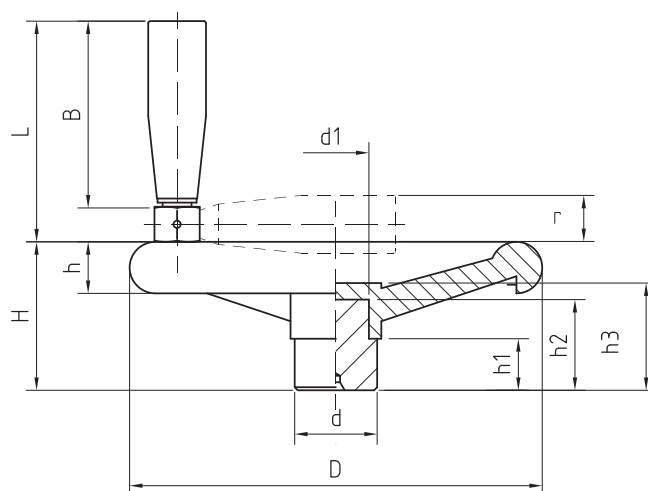

● VOLANTINO 4 RAZZE CON MANIGLIA A SCATTO RIBALTABILE

Duroplasto rinforzato di colore nero, resistente a solventi, oli, grassi ed altri agenti chimici.

Mozzo in AVP zincato con pre-foro.

Maniglia a scatto ribaltabile (vedi pag. 73).

Versioni speciali a richiesta (vedi pag. 5).

● HANDWHEEL, 4-SPOKES WITH SNAP HANDLE, COLLAPSIBLE

Phenoplast, vegetal fibres reinforced, black colour, solvents-oils-greases and other chemical agents-proof. Zinc-plated steel hub, with predrilled hole.

Snap handle, collapsible (see page 73).

Special items on request (see page 5).

VOLANTINO 4 RAZZE CON MANIGLIA A SCATTO RIBALTABILE

Codice-Code	D	d	d1	H	h	h1	h2	h3	B	L	r	Gr.
01020000	100	24	21	47	15	17	36	39	46	60	17	225
01020050	120	25	21	49	16	15	35	38	65	82	17	286
01020100	140	28	23	54	20	17	38	41	65	82	17	403
01020150	160	32	27	56	22	21	40	43	65	82	17	521
01020200	200	40	32	72	25	25	47	51	86	107	21	957
01020250	250	50	42	82	29	29	56	60	86	107	21	1669
01020300	300	52	42	95	35	30	63	68	86	107	21	2283